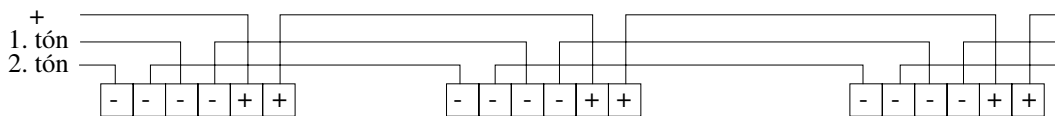

Objednávkové schéma:

RO/R/D	sířena Roshni	/ červená / vysoká patice IP 65
RO/R/S		/ červená / nízká patice IP 54
RO/W/D	sířena Roshni	/ bílá / vysoká patice IP 65
RO/W/S		/ bílá / nízká patice IP 54

1. tón lze zvolit z 28 možností nastavením kódu.
2. tón je k prvnímu přiřazen dle tabulky.

Schéma zapojení sířeny:

1. i 2. tón se spouští přivedením napájecího napětí.
2. tón má prioritu.

OLYMPO controls s.r.o.
Pištěkova 782
PRAHA 4 Chodov 149 00
tel.: 02 / 7100 1700 a 11
fax: 02 / 7100 1710
Paegas: 0603 / 884 395
Eurotel: 0602 / 569 604

OLYMPO controls s.r.o.
nám. Svatopluka Čecha 1
OSTRAVA Přívoz 702 00
tel.: 069 / 613 65 61
fax: 069 / 613 65 84

OLYMPO Bratislava s.r.o.
Vajnorská 142
BRATISLAVA 831 04
tel.: +421 7 4445 4660
+421 7 4445 4661
+421 7 4445 4268
fax: +421 7 4445 4265
Eurotel: +421 903 630 272
Globtel: +421 905 396 075

E-mail: obchod@olympo.sk
http://www.olympo.sk