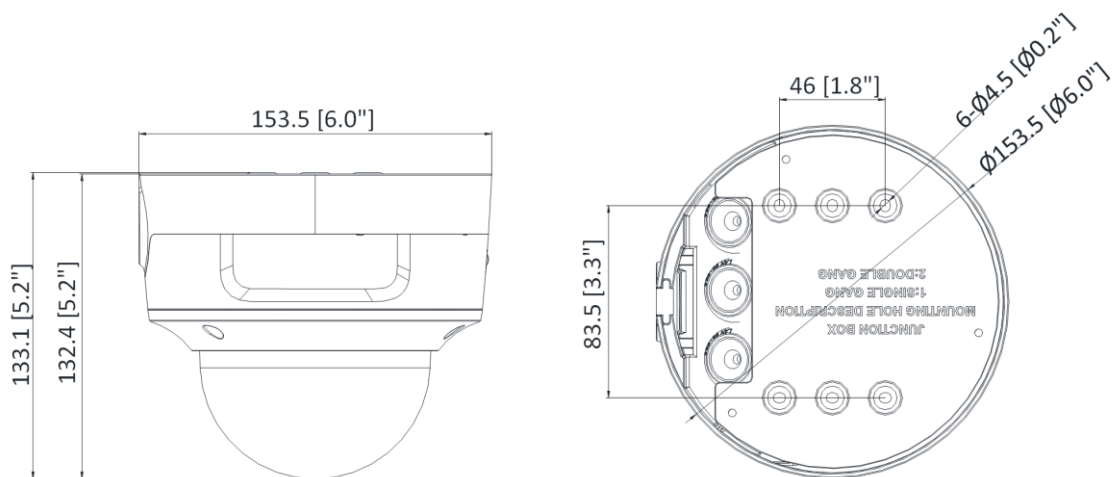

▪ **Dimension**

Unit: mm (inch)

▪ **Accessory**

▪ **Optional**

DS-1473ZJ-155 Wall Mount	DS-1227ZJ-DM37 In-ceiling mount	DS-1473ZJ-155B Wall Mount	DS-1471ZJ-155 Pendant Mount	DS-1475ZJ-SUS Vertical Pole Mount
				
DS-1476ZJ-SUS Corner Mount				
				