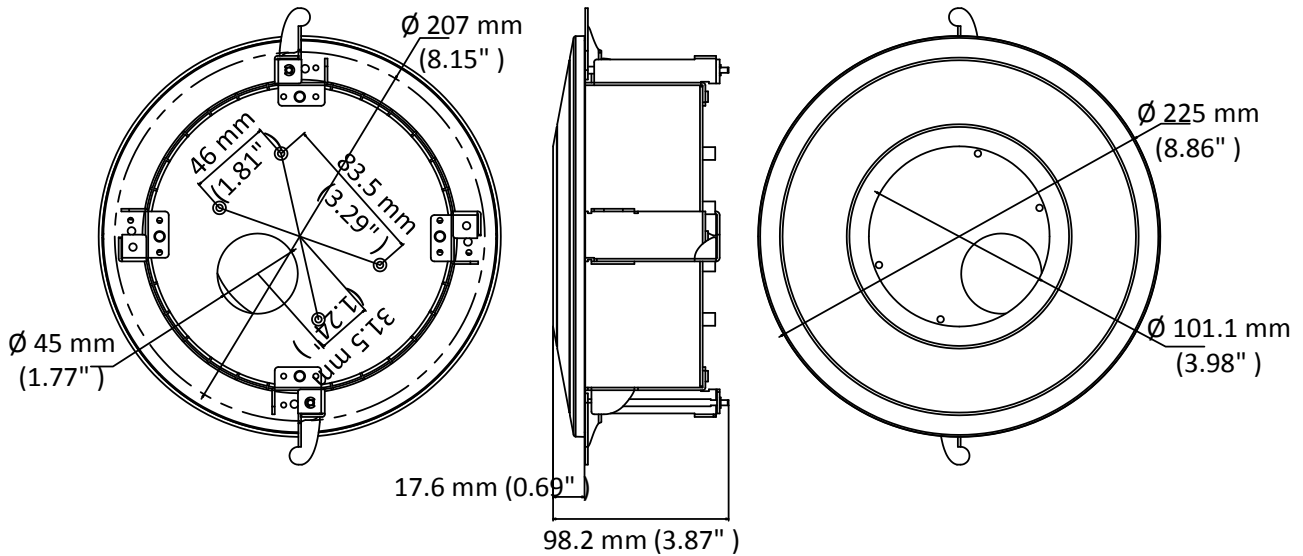

## DS-1227ZJ-DM37

In-Ceiling Mount

### Dimension

### Parameter

Model	DS-1227ZJ-DM37
Parameters	In-Ceiling Mount
Appearance	Hikvision White
Material	Steel and Plastic
Dimension	$\varnothing 225 \text{ mm} \times 98.2 \text{ mm}$ (8.86" $\times$ 3.87")
Weight	700 g (1.54 lb.)