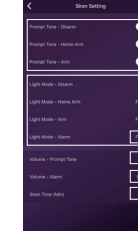

Paraméterek és beállítások