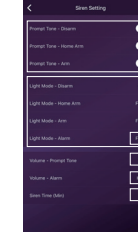

Parametre a nastavenie