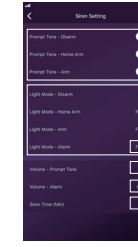

Parametry a nastavení