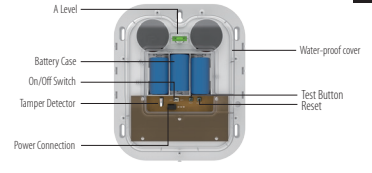

Světelná signalizácia

Status jednotky	Režim doma	Aktivný	Neaktívny	SOS
Poloha indikácie	Pravá	Ľavá	Celá	Celá
Režim signalizácie	Vyp/Zap/Bliká	Vyp/Zap/Bliká	Vyp/Zap/Bliká	Bliká rýchlo

Termék áttekintés

Műszaki jellemzők

-Tápellátás	DC 12V 1A
-Akkumulátor	3 x D (LR20) akkumulátor
-Átviteli távolság	Legfeljebb 200 m nyílt terepen
-Nyugalmi áram	≤110 uA
-Működési áram	≤400 mA
-Siréna hangereje	115 dB @ 30 cm
-Lencse színe	Piros
-Működési hőmérséklet	-20°C ~ 60°C
-Páratartalom	90% rh (nem lecsapódó)
-IP védettség	IP54
-Vízmentesség	Igen
-Szabotázsértesítés	Támogatott
-Gyors fény és hangbeállítás	Támogatott
-Akkumulátor készenléti idő	36 hónap
-Ház anyaga	PC + ABS + Anti-UV
-Tömeg	950.7g(akku. nélkül) 1369.8g(akkumulátorral)
-Méretek	240mm × 220mm × 70mm

Fényjelzések

Munkaállapot	Otthoni	Élesített	Hatástalan	SOS
Világítási mező	Jobb	Bal	Mindkettő	Mindkettő
Világítási módok	Ki / Be / villogás	Ki / Be / villogás	Ki / Be / villogás	Villog élesen

Appearances