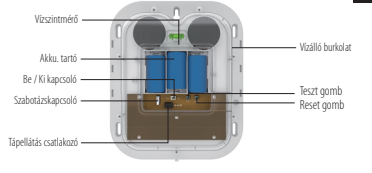

Product Overview

Specifications

-Power Supply	DC12V 1A
-Battery	3x(D/LR20) dry cells
-Transmission Distance	Up to 200m without obstacle
-Standby Current	≤110 uA
-Working Current	≤400 mA
-Siren Volume	115dB@30cm
-Lens Color	Red
-Working Temperature	-20°C~60°C
-Humidity	90%rh (non-condensing)
-IP Grade	IP54
-Bubble Level	Yes
-Tamper Device	Supported
-Prompt Light and Tone Adjustment	Supported
-Battery Standby Time	36 Months
-Housing Material	PC+ABS+Anti-UV
-Weight	950.7g(battery not included) 1369.8(battery included)
-Dimensions(L*W*H)	240mm*220mm*70mm

Pairing with Alarm Panel

*Test: You can also press "Test" button in App to check whether the siren is paired successfully or not.

Accessories

Lighting Effects

Working Status	Home Arm	Arm	Disarm	SOS
Lighting Position	Right	Left	Both	Both
Lighting Modes	Off/On/Flash	Off/On/Flash	Off/On/Flash	Flash Sharply

Popis zařízení

Specifikace

-Napájení	DC12V 1A
-Baterie	3x(D/LR20)
-Dosah bezdrát. přenosu	Až 200m bez překážek
-Pohotovostní odběr	≤110 uA
-Maximální odběr	≤400 mA
-Hlasitost sirény	115dB@30cm
-Barva výstřaly	Červená
-Pracovní teplota	-20°C~60°C
-Vlhkost	90%rh (bez kondenzace)
-IP zařízení	IP54
-Vodováha	ANO
-Tamper zařízení	ANO
-Změna tónu a hlasitosti sirény	ANO
-Pohotovostní výdrž na baterie	36 Měsíců
-Materiál krytu	PC+ABS+Anti-UV
-Váha	950.7g(bez baterie) 1369.8(včetně baterie)
-Rozměry (D×S×H)	240mm × 220mm × 70mm

Světelná signalizace

Status jednotky	Režim doma	Aktivováno	Deaktivováno	SOS
Poloha LED indik.	Pravá	Levá	Celá	Celá
Režim signalizace	Vyp/Zap/Bliká	Vyp/Zap/Bliká	Vyp/Zap/Bliká	Bliká rychle

Opis zariadenia

Specifikácie