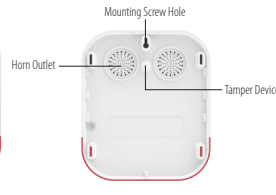

Světelná signalizácia

Status jednotky	Režim doma	Aktivný	Neaktívny	SOS
Poloha indikácie	Pravá	Ľavá	Celá	Celá
Režim signalizácie	Vyp/Zap/Bliká	Vyp/Zap/Bliká	Vyp/Zap/Bliká	Bliká rýchlo

Termék áttekintés

Műszaki jellemzők

-Tápellátás	DC 12V 1A
-Akkumulátor	3 x D (LR20) akkumulátor
-Átviteli távolság	Legfeljebb 200 m nyílt terepen
-Nyugalmi áram	≤110 uA
-Működési áram	≤400 mA
-Siréna hangereje	115 dB @ 30 cm
-Lencse színe	Piros
-Működési hőmérséklet	-20°C ~ 60°C
-Páratartalom	90% rh (nem lecsapódó)
-IP védettség	IP54
-Vízmentesség	Igen
-Szabotázsértesítés	Támogatott
-Gyors fény és hangbeállítás	Támogatott
-Akkumulátor készenléti idő	36 hónap
-Ház anyaga	PC + ABS + Anti-UV
-Tömeg	950.7g(akku. nélkül) 1369.8g(akkumulátorral)
-Méretek	240mm × 220mm × 70mm

Fényjelzések

Munkaállapot	Otthoni	Élesített	Hatástalan	SOS
Világítási mező	Jobb	Bal	Mindkettő	Mindkettő
Világítási módok	Ki / Be / villogás	Ki / Be / villogás	Ki / Be / villogás	Villog élesen

Appearances