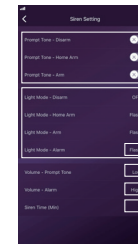

Parameters and Settings