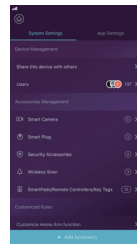

Parameters and Settings