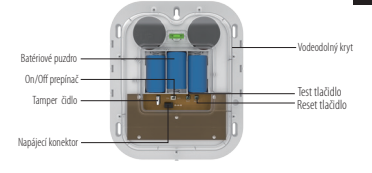

Product Overview

Specifications

-Power Supply	DC12V 1A
-Battery	3x(D/LR20) dry cells
-Transmission Distance	Up to 200m without obstacle
-Standby Current	≤110 uA
-Working Current	≤400 mA
-Siren Volume	115dB@30cm
-Lens Color	Red
-Working Temperature	-20°C~60°C
-Humidity	90%rh (non-condensing)
-IP Grade	IP54
-Bubble Level	Yes
-Tamper Device	Supported
-Prompt Light and Tone Adjustment	Supported
-Battery Standby Time	36 Months
-Housing Material	PC+ABS+Anti-UV
-Weight	950.7g(battery not included) 1369.8(battery included)
-Dimensions(L*W*H)	240mm*220mm*70mm

Pairing with Alarm Panel

*Test: You can also press "Test" button in App to check whether the siren is paired successfully or not.

Accessories

Lighting Effects

Working Status	Home Arm	Arm	Disarm	SOS
Lighting Position	Right	Left	Both	Both
Lighting Modes	Off/On/Flash	Off/On/Flash	Off/On/Flash	Flash Sharply

Popis zařízení

Specifikace

-Napájení	DC12V 1A
-Baterie	3x(D/LR20)
-Dosah bezdrát. přenosu	Až 200m bez překážek
-Pohotovostní odběr	≤110 uA
-Maximální odběr	≤400 mA
-Hlasitost sirény	115dB@30cm
-Barva výstřaly	Červená
-Pracovní teplota	-20°C~60°C
-Vlhkost	90%rh (bez kondenzace)
-IP zařízení	IP54
-Vodováha	ANO
-Tamper zařízení	ANO
-Změna tónu a hlasitosti sirény	ANO
-Pohotovostní výdrž na baterie	36 Měsíců
-Materiál krytu	PC+ABS+Anti-UV
-Váha	950.7g(bez baterie) 1369.8(včetně baterie)
-Rozměry (D×S×H)	240mm × 220mm × 70mm

Světelná signalizace

Status jednotky	Režim doma	Aktivováno	Deaktivováno	SOS
Poloha LED indik.	Pravá	Levá	Celá	Celá
Režim signalizace	Vyp/Zap/Bliká	Vyp/Zap/Bliká	Vyp/Zap/Bliká	Bliká rychle

Opis zariadenia

Specifikácie