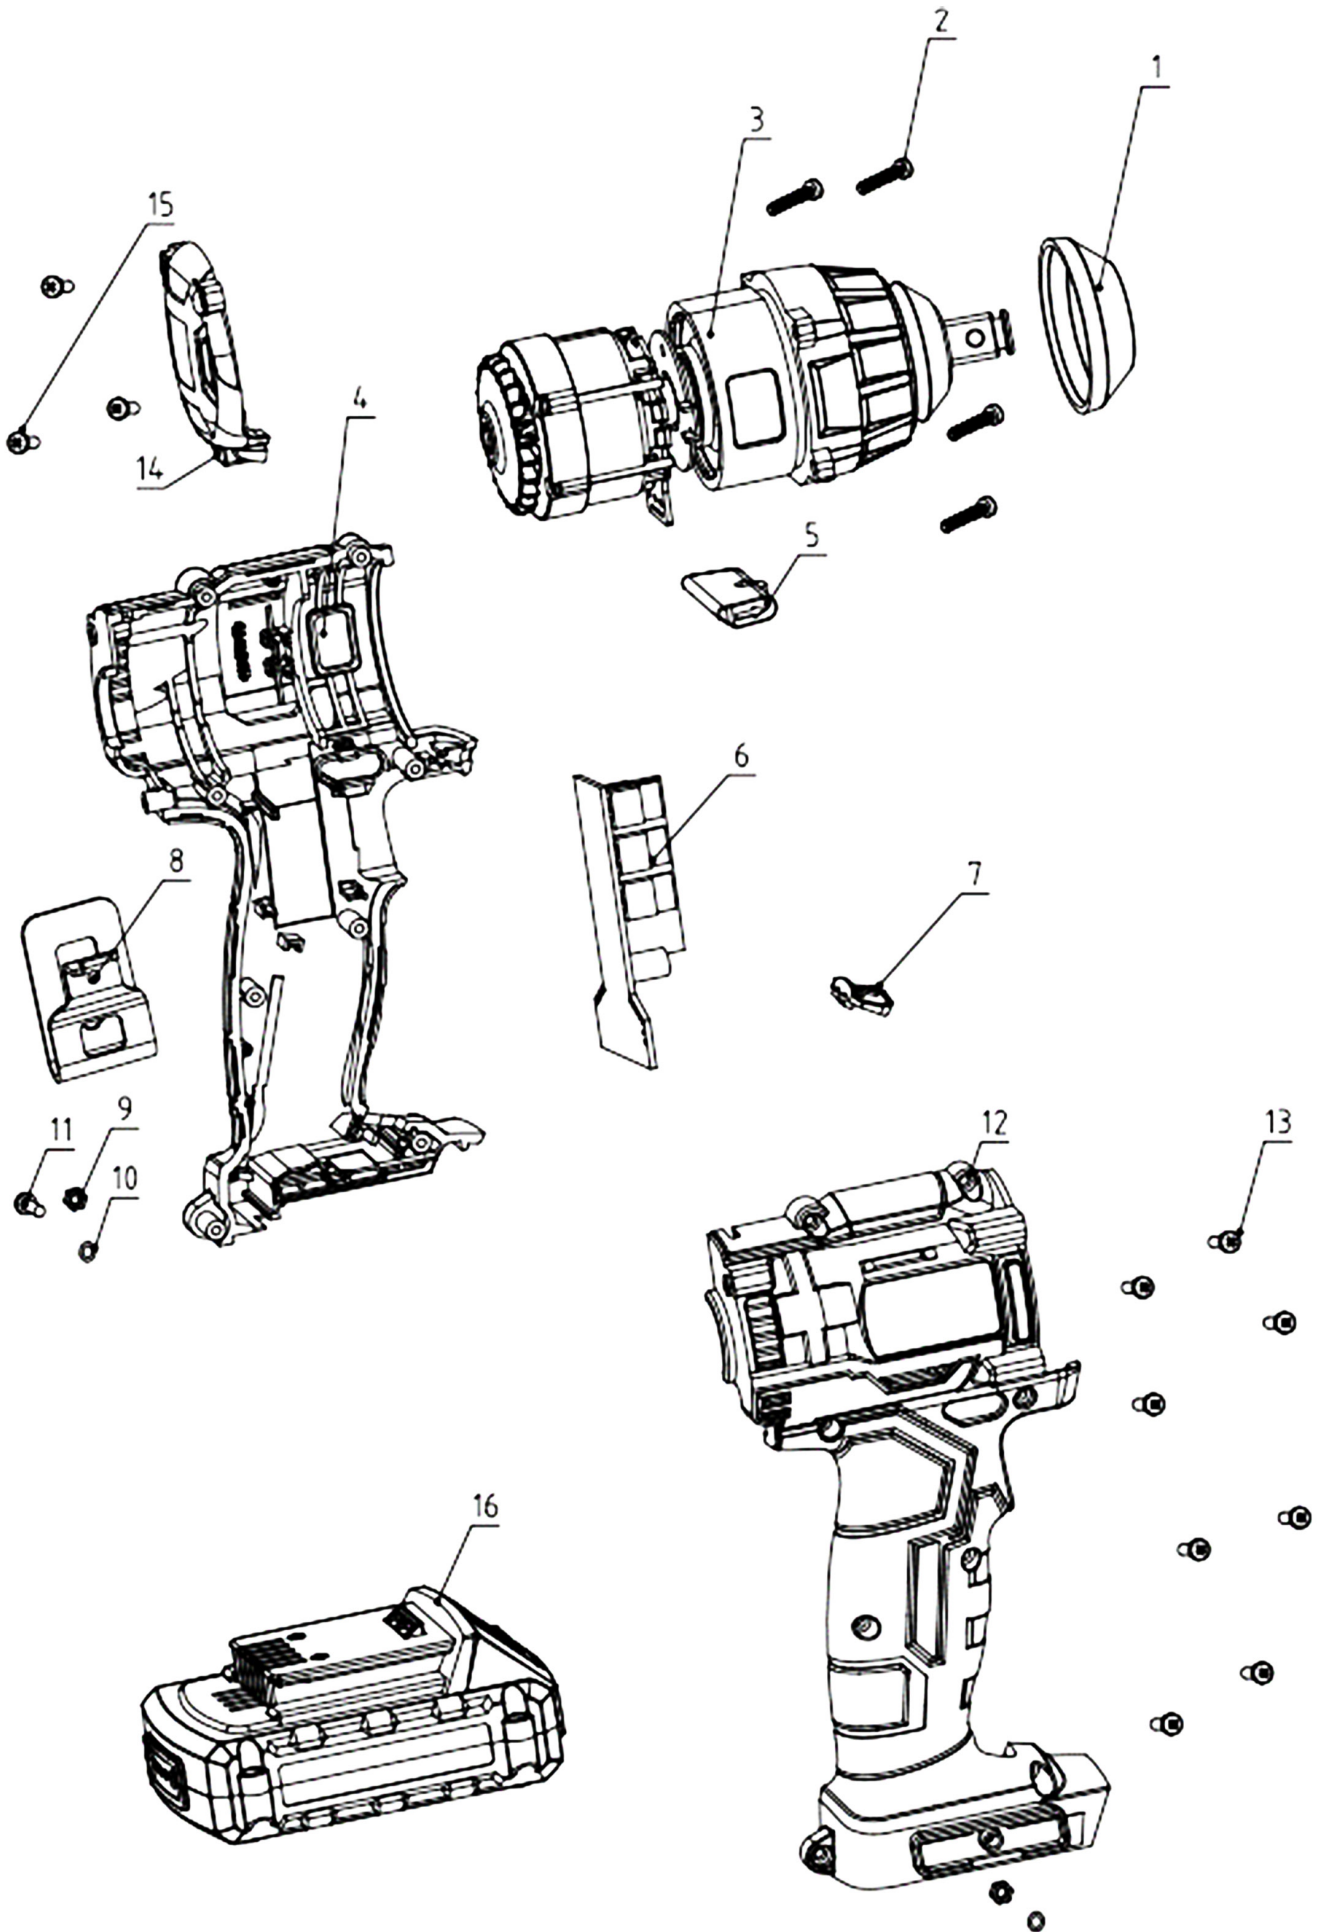

8791810_201D

| | description | popis | qty/ks | order No. / obj. číslo dílu | set order No. / obj. číslo sady |
|----|---------------------|---------------------------------------|--------|--------------------------------|---------------------------------------|
| 1 | Head capsule rubber | gumová část hlavice | 1 | | |
| 2 | Tapping screw | šroub | 4 | | |
| 3 | Gearbox assembly | sestava převodové skříně | 1 | | |
| 4 | Left housing | levý kryt | 1 | | |
| 5 | R/L Button | tlačítko směru otáček | 1 | | |
| 6 | Control board | spínač včetně plošné desky s kontakty | 1 | | |
| 7 | Cover board | krycí deska | 1 | | |
| 8 | Metal belt | kovový pás | 1 | | |
| 9 | hexagon nut | matice | 2 | | |
| 10 | Lock washer | podložka zámku | 2 | | |
| 11 | Screw | šroub | 1 | | |
| 12 | Right housing | pravý kryt | 1 | | |
| 13 | Tapping screw | šroub | 8 | | |
| 14 | Housing tail cover | zadní kryt | 1 | | |
| 15 | Tapping screw | šroub | 3 | | |
| 16 | Battery pack | baterie | 1 | | |